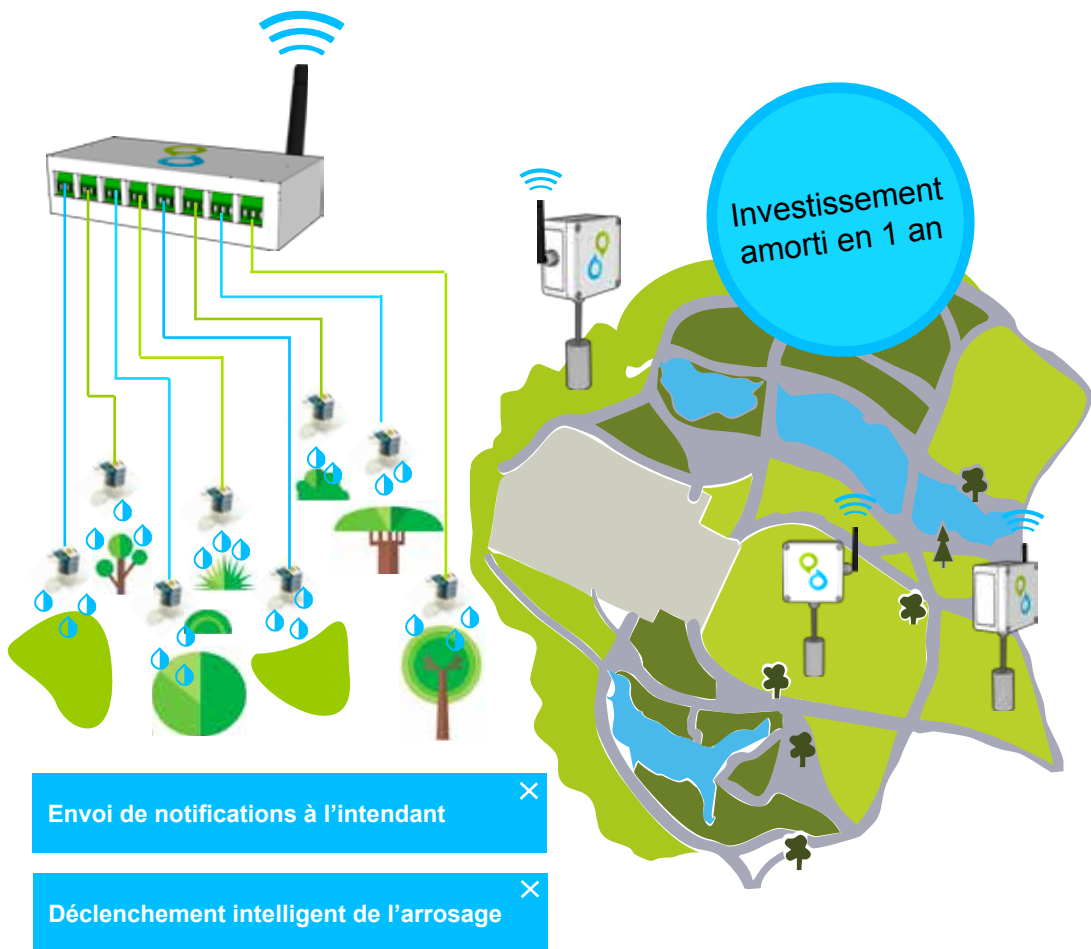

Waterreen

L'arrosage raisonné des espaces verts

Vos espaces
toujours au vert

Le système sans fil de gestion centralisée de l'arrosage Waterreen dispose de ses sondes, ses programmateurs de terrain autonomes et sa passerelle interopérable. Il vous permet d'optimiser vos décisions d'arrosage et de réaliser ainsi jusqu'à

Installer, **Utiliser** et **Contrôler** son arrosage devient un jeu d'enfant.

Témoignages

« La simplicité de l'application intuitive et interactive me permet de piloter facilement l'arrosage à distance. »

Thierry, Super Intendant

« L'eau est un élément précieux, sa gestion intelligente est un geste éco-responsable. »

Stéphane, Directeur de Golf

Installez

Simplicité Branchez la centrale de gestion, plantez les sondes et les contrôleurs puis laissez agir ! Créez vos propres programmes, ajoutez simplement des zones et des sondes de sol (humidité et température du sol) sur la carte interactive, activez la station météo locale (pluviométrie, anémométrie, girouette).

Utilisez

Simplicité Facile à utiliser depuis votre smartphone ou votre ordinateur, sa vue globale vous permet de sélectionner et d'actionner manuellement des zones et de lancer des programmes en fonction du type de terrain.